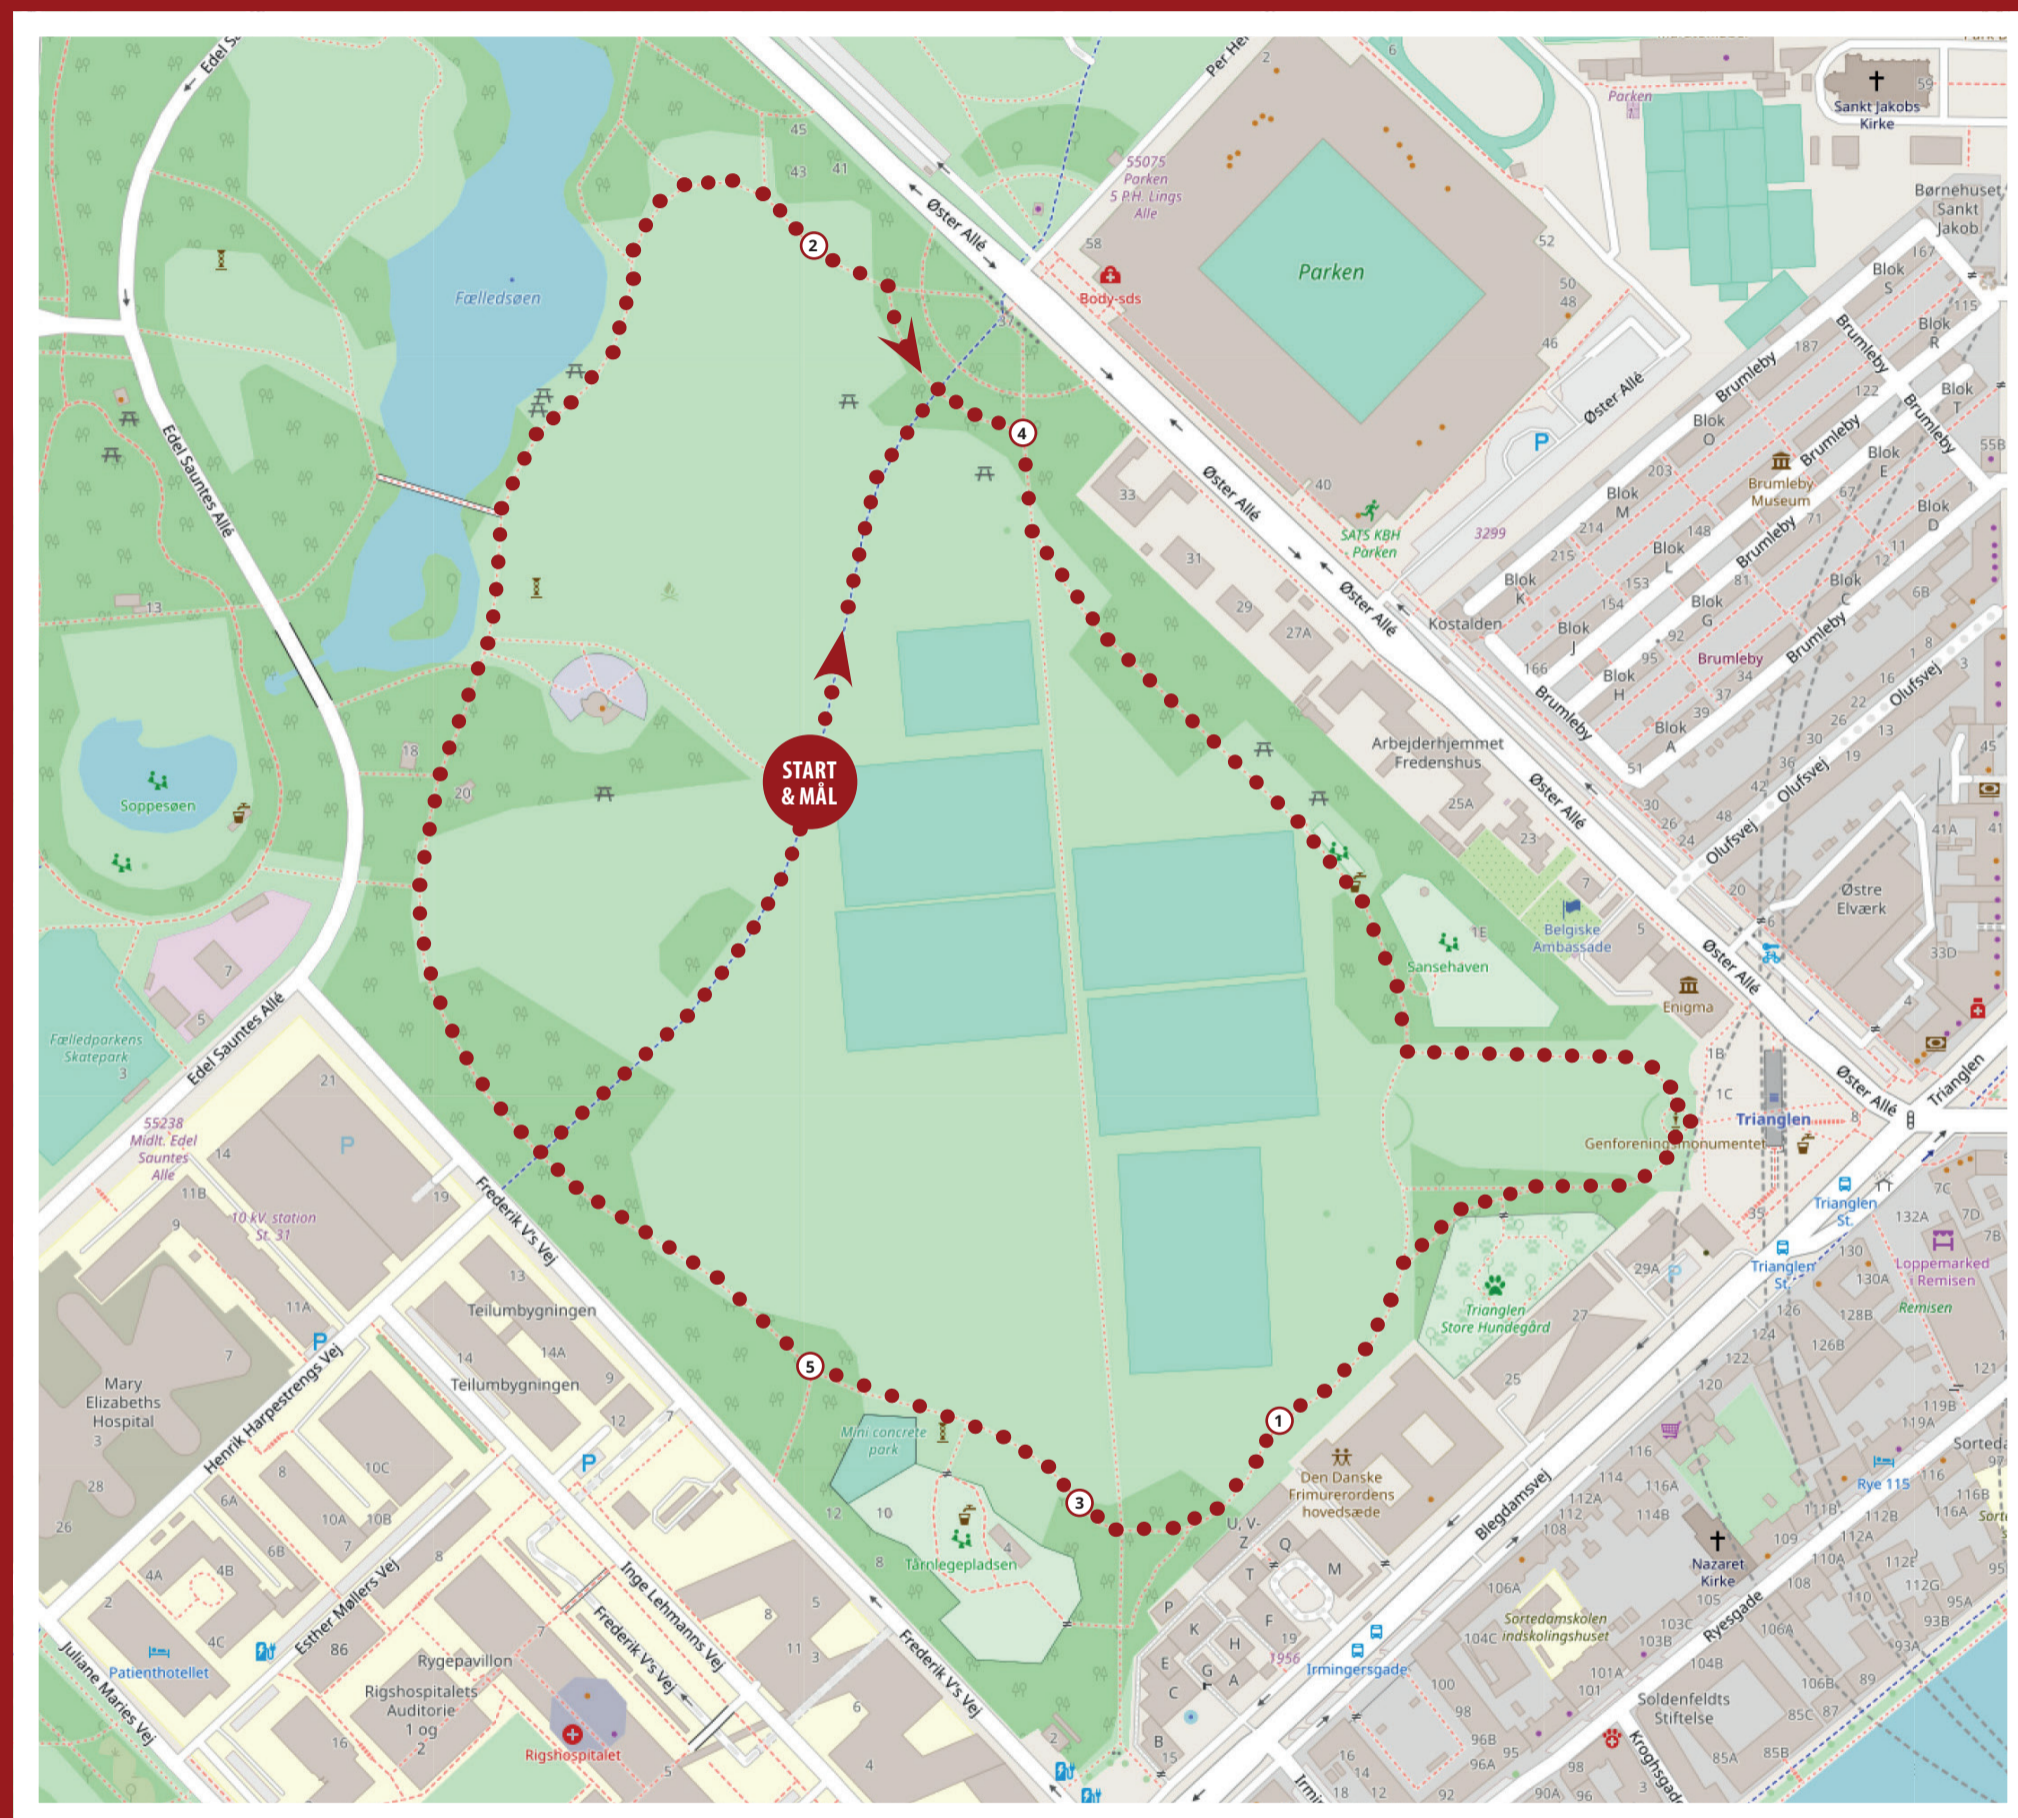

ORGANDONATIONSLØBET 2026

DISTANCE: 5 KM (5,25 KM)

TIDSPUNKT: LØRDAG 20. JUNI 2026, KL. 10.00

LOKATION: FÆLLEDPARKEN, KØBENHAVN

ORGAN

DONATIONSLØBET 2026

BESKRIVELSE AF RUTEN

5 KM (5,25 KM) ruten starter i centrum af Fælledparken, ved Organdonationsforeningens startportal. Herfra går ruten i retningen mod Idrætsparken, hvorefter der holdes til højre ved første lejlighed. Herefter følges yderstien af Fælledparken med sving mod venstre inden om Genforeningsmonumentet, hvorefter ruten fortsætter mod Tårnlegepladsen og videre rundt langs yderstien i Fælledparken. I alt løbes 3 omgange i Fælledparken. Efter Tårnlegepladsen passeres 3. gang, så holdes til højre ved første lejlighed, hvorefter ruten går mod målstregen. OBS: På kortet er hver km. angivet i en lille rund cirkel.

LØB MED I HELE DANMARK - TILMELD DIG LØBET VIRTUELT