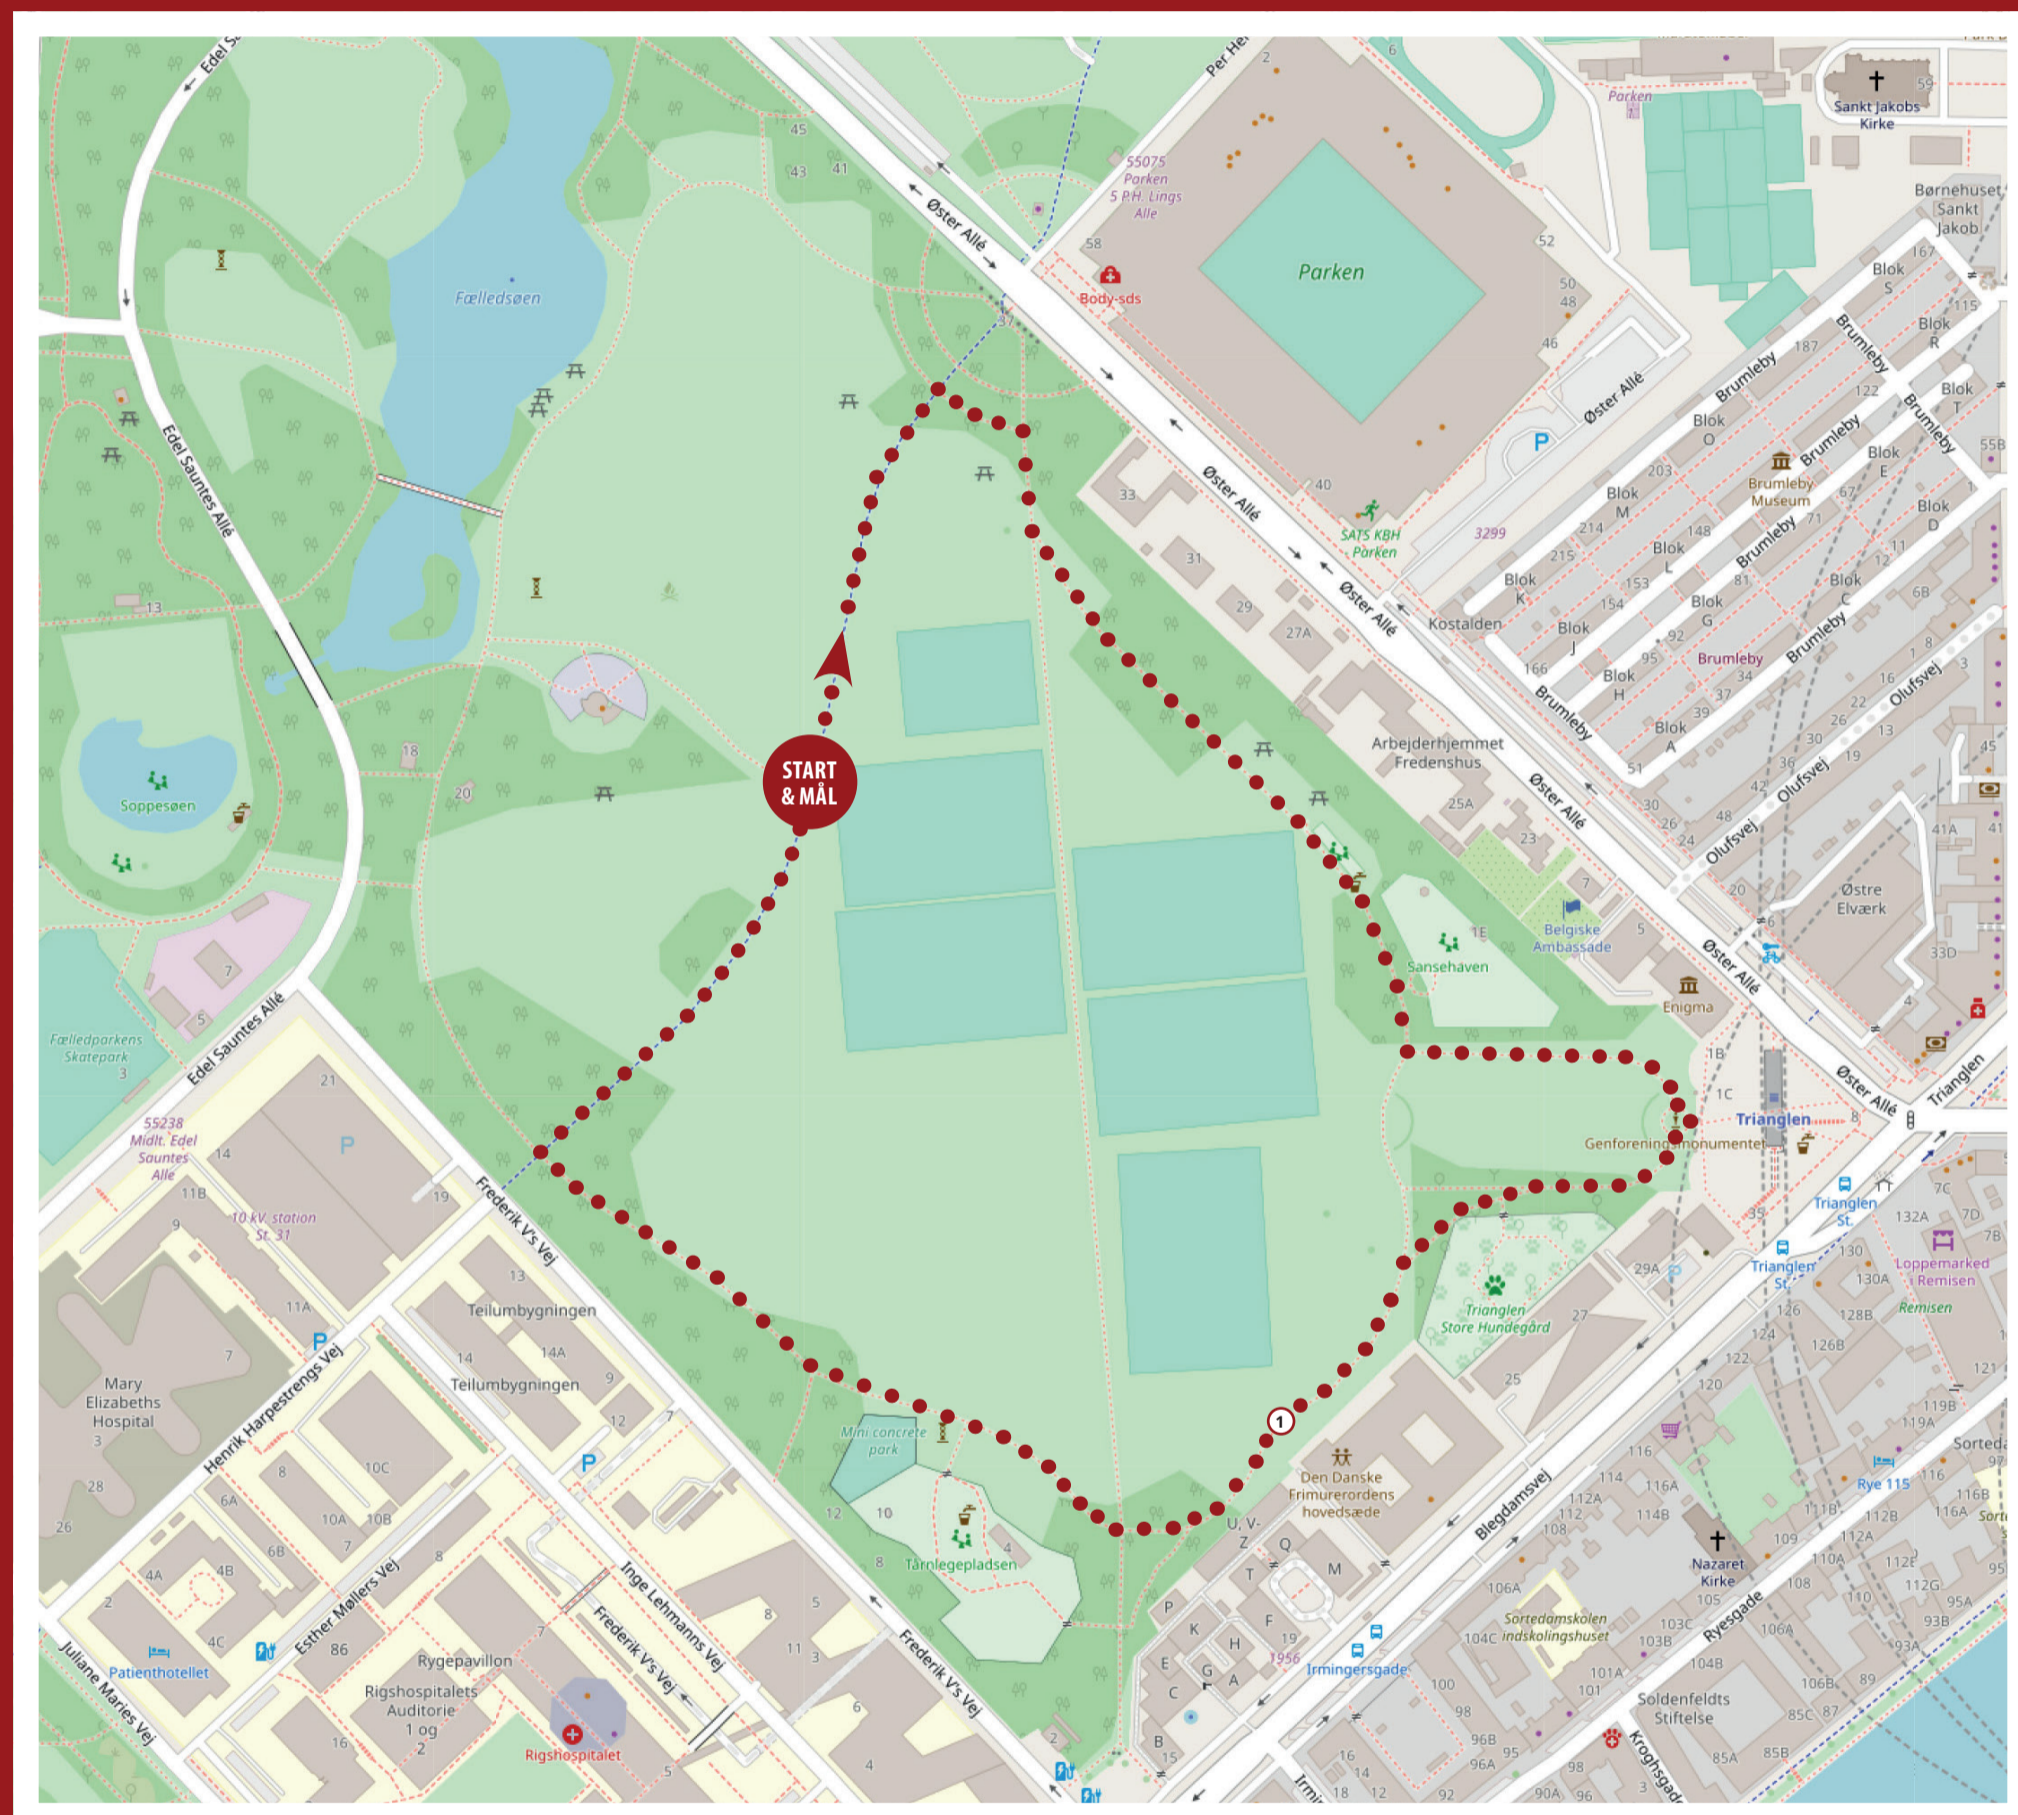

# ORGANDONATIONSLØBET 2026

DISTANCE: 1 MILE (1,6 KM)

TIDSPUNKT: LØRDAG 20. JUNI 2026, KL. 10.00

LOKATION: FÆLLEDPARKEN, KØBENHAVN

**ORGAN**  
DONATIONSLØBET 2026

## BESKRIVELSE AF RUTEN

1 MILES (1,6 KM) ruten starter i centrum af Fælledparken, ved Organdonationsforeningens startportal. Herfra går ruten i retningen mod Idrætsparken, hvorefter der holdes til højre ved første lejlighed. Herefter følges yderstien af Fælledparken med sving inden om Genforeningsmonumentet, hvorefter ruten fortsætter mod Tårnlegepladsen. Ruten fortsætter langs yderstien i Fælledparken og ved første lejlighed holdes til højre, hvorefter ruten går mod målstregen. OBS: På kortet er 1 km. angivet i en lille rund cirkel.

**LØB MED I HELE DANMARK - TILMELD DIG LØBET VIRTUELT**